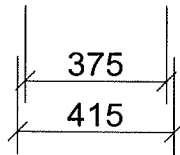

### Bügelabstand verschiebbar

**Virola** hoch / tief einseitig

**VISIOPLAN** rudin + partner  
062 / 822 92 94 www.virola.ch